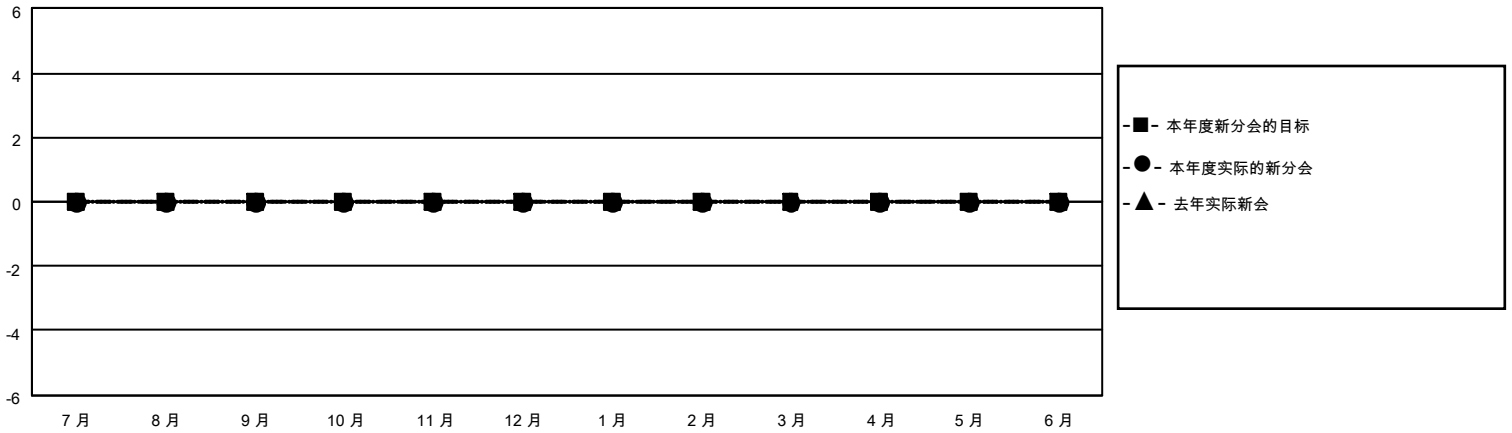

MONTHLY MEMBERSHIP PROGRESS REPORT

地点 CHINA

District 382

Results as of: 9/30/2020

分会				位会员@每位须缴			
成果 2020-2021				成果 2020-2021			
季	新分会目标	新会	会员流失的分会	季	会员净增长目标	实际会员增长数	实际退会会员 (包括转会)
7月/8月/9月	0	0	0	7月/8月/9月	0	400	17
10月/11月/12月	0	0	0	10月/11月/12月	0	0	0
1月/2月/3月	0	0	0	1月/2月/3月	0	0	0
4月/5月/6月	0	0	0	4月/5月/6月	0	0	0

目标与实际新会累积

目标和实际会员累积

已取消的分会: 0	74 CLUBS OF 97 增添1位或以上的新会员	性别分布 男 1,474 (66.88%) 女 730 (33.12%)
放弃的会员 过世 0 分会已取消 0 其他 17 总计 17	点击这里取得累计会员数据	总计家庭单位会员数 178 支付减半会费的家庭会员 95