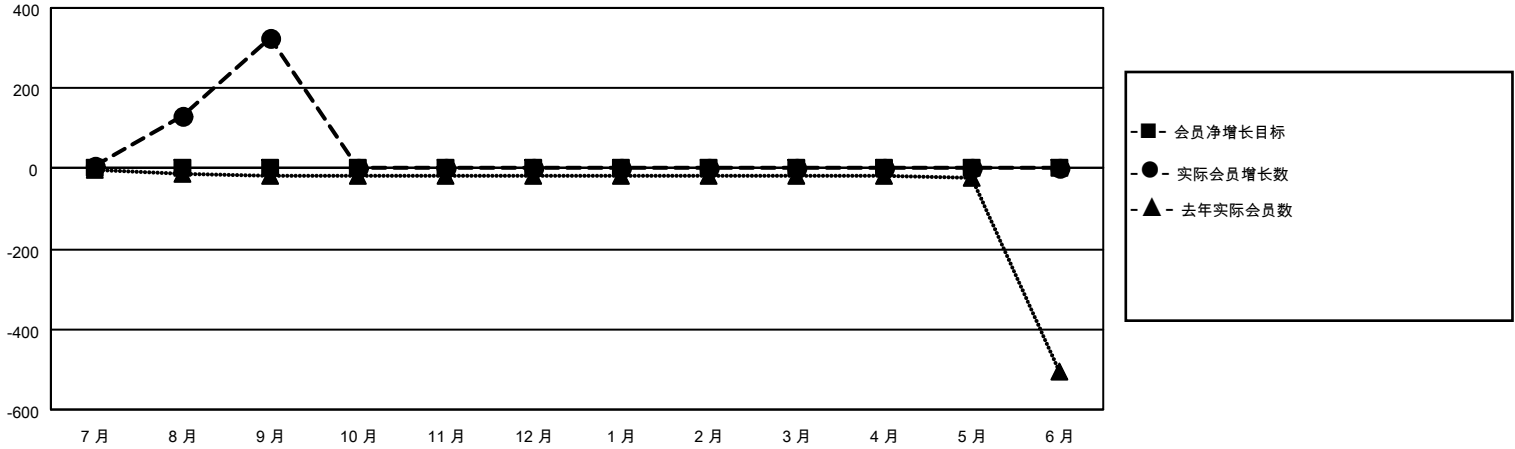

MONTHLY MEMBERSHIP PROGRESS REPORT

地点 CHINA

District 382

Results as of: 9/30/2020

分会				位会员@每位须缴			
成果 2020-2021				成果 2020-2021			
季	新分会目标	新会	会员流失的分会	季	会员净增长目标	实际会员增长数	实际退会会员 (包括转会)
7月/8月/9月	0	0	0	7月/8月/9月	0	400	17
10月/11月/12月	0	0	0	10月/11月/12月	0	0	0
1月/2月/3月	0	0	0	1月/2月/3月	0	0	0
4月/5月/6月	0	0	0	4月/5月/6月	0	0	0

目标与实际新会累积

目标和实际会员累积

已取消的分会: 0	74 CLUBS OF 97 增添1位或以上的新会员	性别分布 男 1,474 (66.88%) 女 730 (33.12%)
放弃的会员 过世 0 分会已取消 0 其他 17 总计 17	点击这里取得累计会员数据	总计家庭单位会员数 178 支付减半会费的家庭会员 95